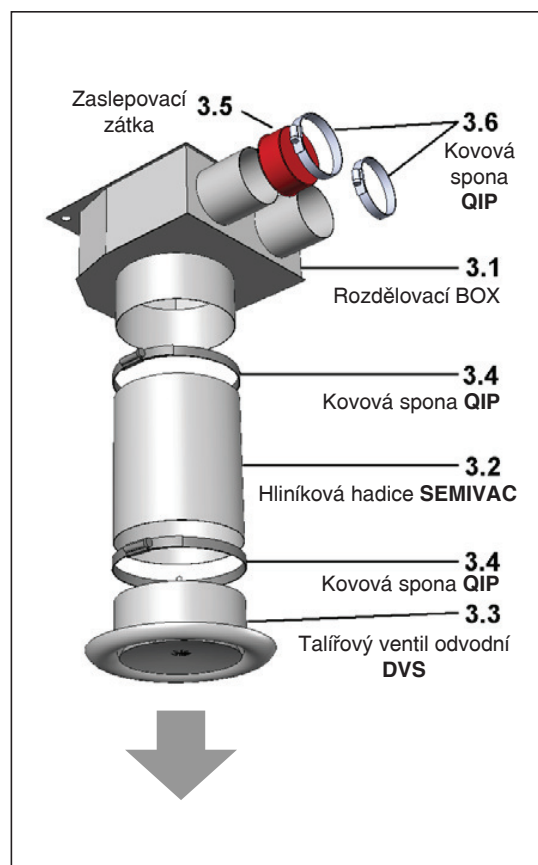

PŘÍSLUŠENSTVÍ K REKUPERAČNÍM JEDNOTKÁM ROZ-EPP-125, ROZ-K-S-125, ROZ-K-V-125

Tento návod obsahuje důležité pokyny a bezpečnostní upozornění. Pro zabezpečení správné funkce a vlastní bezpečnosti si před použitím ohřívače důkladně přečtete následující předpisy a dodržujte je! Výrobce si vyhrazuje právo na změnu včetně technické dokumentace na základě technologického vývoje ve výrobě. Elektrická schémata uvedená na výrobku mají vyšší prioritu než-li schémata uvedená v tomto návodu!

POPIS

ROZ-EPP-125

Rozdělovač univerzální (Extrudovaný polypropylen)

NÁVOD NA MONTÁŽ, OBSLUHU A ÚDRŽBU

PŘÍKLAD INSTALACE ODVOD VZDUCHU

PŘÍKLAD INSTALACE PŘÍVOD VZDUCHU