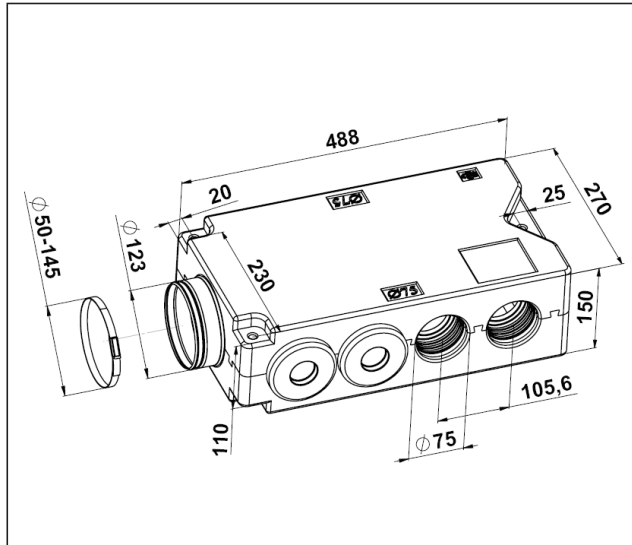

PŘÍSLUŠENSTVÍ K REKUPERAČNÍM JEDNOTKÁM ROZ-EPP-125, ROZ-K-S-125, ROZ-K-V-125

Tento návod obsahuje důležité pokyny a bezpečnostní upozornění. Pro zabezpečení správné funkce a vlastní bezpečnosti si před použitím ohřívače důkladně přečtete následující předpisy a dodržujte je! Výrobce si vyhrazuje právo na změnu včetně technické dokumentace na základě technologického vývoje ve výrobě. Elektrická schémata uvedená na výrobku mají vyšší prioritu než-li schémata uvedená v tomto návodu!

POPIS

ROZ-EPP-125

Rozdělovač univerzální (Extrudovaný polypropylen)

NÁVOD NA MONTÁŽ, OBSLUHU A ÚDRŽBU

PŘÍKLAD INSTALACE ODVOD VZDUCHU

PŘÍKLAD INSTALACE PŘÍVOD VZDUCHU