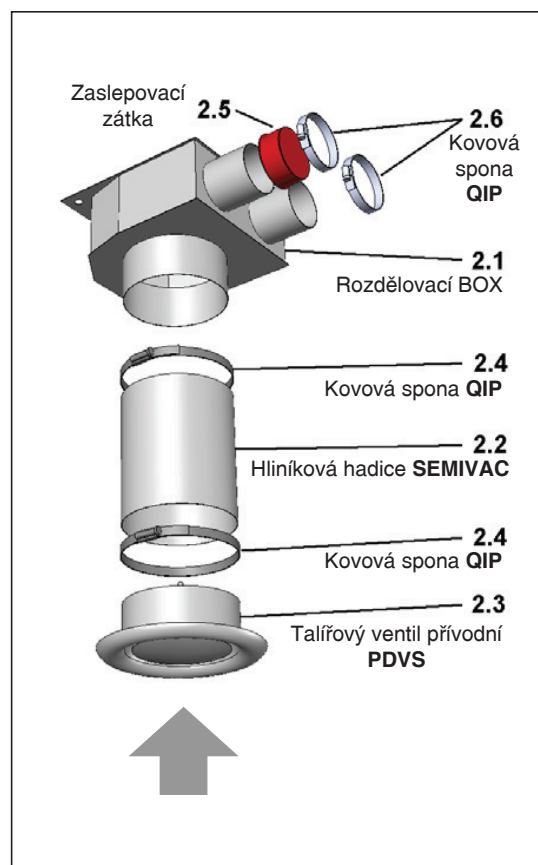

PŘÍSLUŠENSTVÍ K REKUPERAČNÍM JEDNOTKÁM ROZ-EPP-125, ROZ-K-S-125, ROZ-K-V-125

Tento návod obsahuje důležité pokyny a bezpečnostní upozornění. Pro zabezpečení správné funkce a vlastní bezpečnosti si před použitím ohřívače důkladně přečtete následující předpisy a dodržujte je! Výrobce si vyhrazuje právo na změnu včetně technické dokumentace na základě technologického vývoje ve výrobě. Elektrická schémata uvedená na výrobku mají vyšší prioritu než-li schémata uvedená v tomto návodu!

POPIS

ROZ-EPP-125

Rozdělovač univerzální (Extrudovaný polypropylen)

NÁVOD NA MONTÁŽ, OBSLUHU A ÚDRŽBU

PŘÍKLAD INSTALACE ODVOD VZDUCHU

PŘÍKLAD INSTALACE PŘÍVOD VZDUCHU