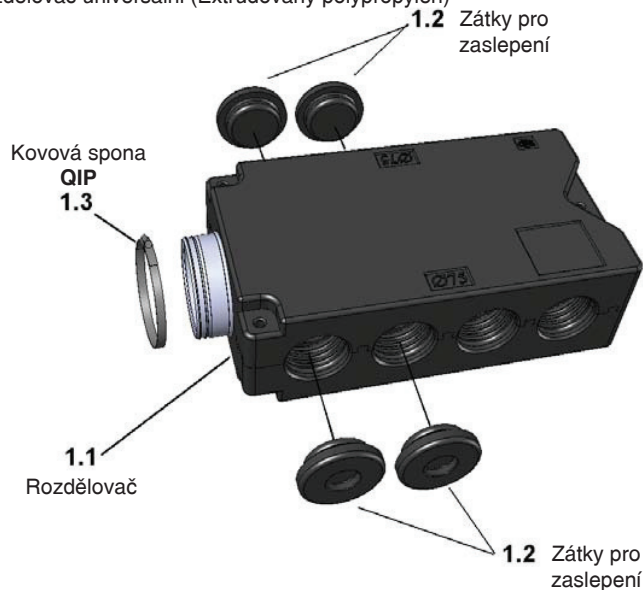

PŘÍSLUŠENSTVÍ K REKUPERAČNÍM JEDNOTKÁM ROZ-EPP-125, ROZ-K-S-125, ROZ-K-V-125

Tento návod obsahuje důležité pokyny a bezpečnostní upozornění. Pro zabezpečení správné funkce a vlastní bezpečnosti si před použitím ohřívače důkladně přečtete následující předpisy a dodržujte je! Výrobce si vyhrazuje právo na změnu včetně technické dokumentace na základě technologického vývoje ve výrobě. Elektrická schémata uvedená na výrobku mají vyšší prioritu než-li schémata uvedená v tomto návodu!

POPIS

ROZ-EPP-125

Rozdělovač univerzální (Extrudovaný polypropylen)

NÁVOD NA MONTÁŽ, OBSLUHU A ÚDRŽBU

PŘÍKLAD INSTALACE ODVOD VZDUCHU

PŘÍKLAD INSTALACE PŘÍVOD VZDUCHU