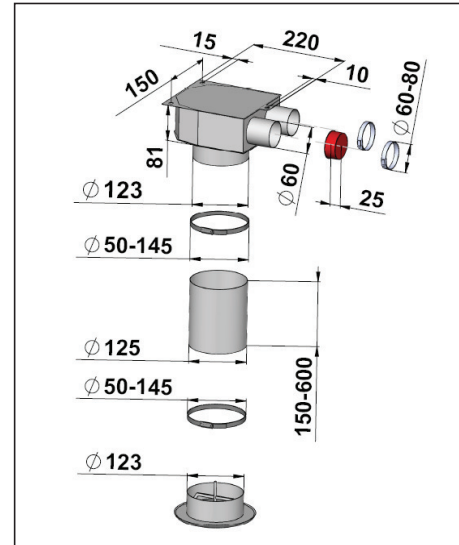

PŘÍSLUŠENSTVÍ K REKUPERAČNÍM JEDNOTKÁM ROZ-EPP-125, ROZ-K-S-125, ROZ-K-V-125

Tento návod obsahuje důležité pokyny a bezpečnostní upozornění. Pro zabezpečení správné funkce a vlastní bezpečnosti si před použitím ohřívače důkladně přečtete následující předpisy a dodržujte je! Výrobce si vyhrazuje právo na změnu včetně technické dokumentace na základě technologického vývoje ve výrobě. Elektrická schémata uvedená na výrobku mají vyšší prioritu než-li schémata uvedená v tomto návodu!

POPIS

ROZ-EPP-125

Rozdělovač univerzální (Extrudovaný polypropylen)

NÁVOD NA MONTÁŽ, OBSLUHU A ÚDRŽBU

PŘÍKLAD INSTALACE ODVOD VZDUCHU

PŘÍKLAD INSTALACE PŘÍVOD VZDUCHU