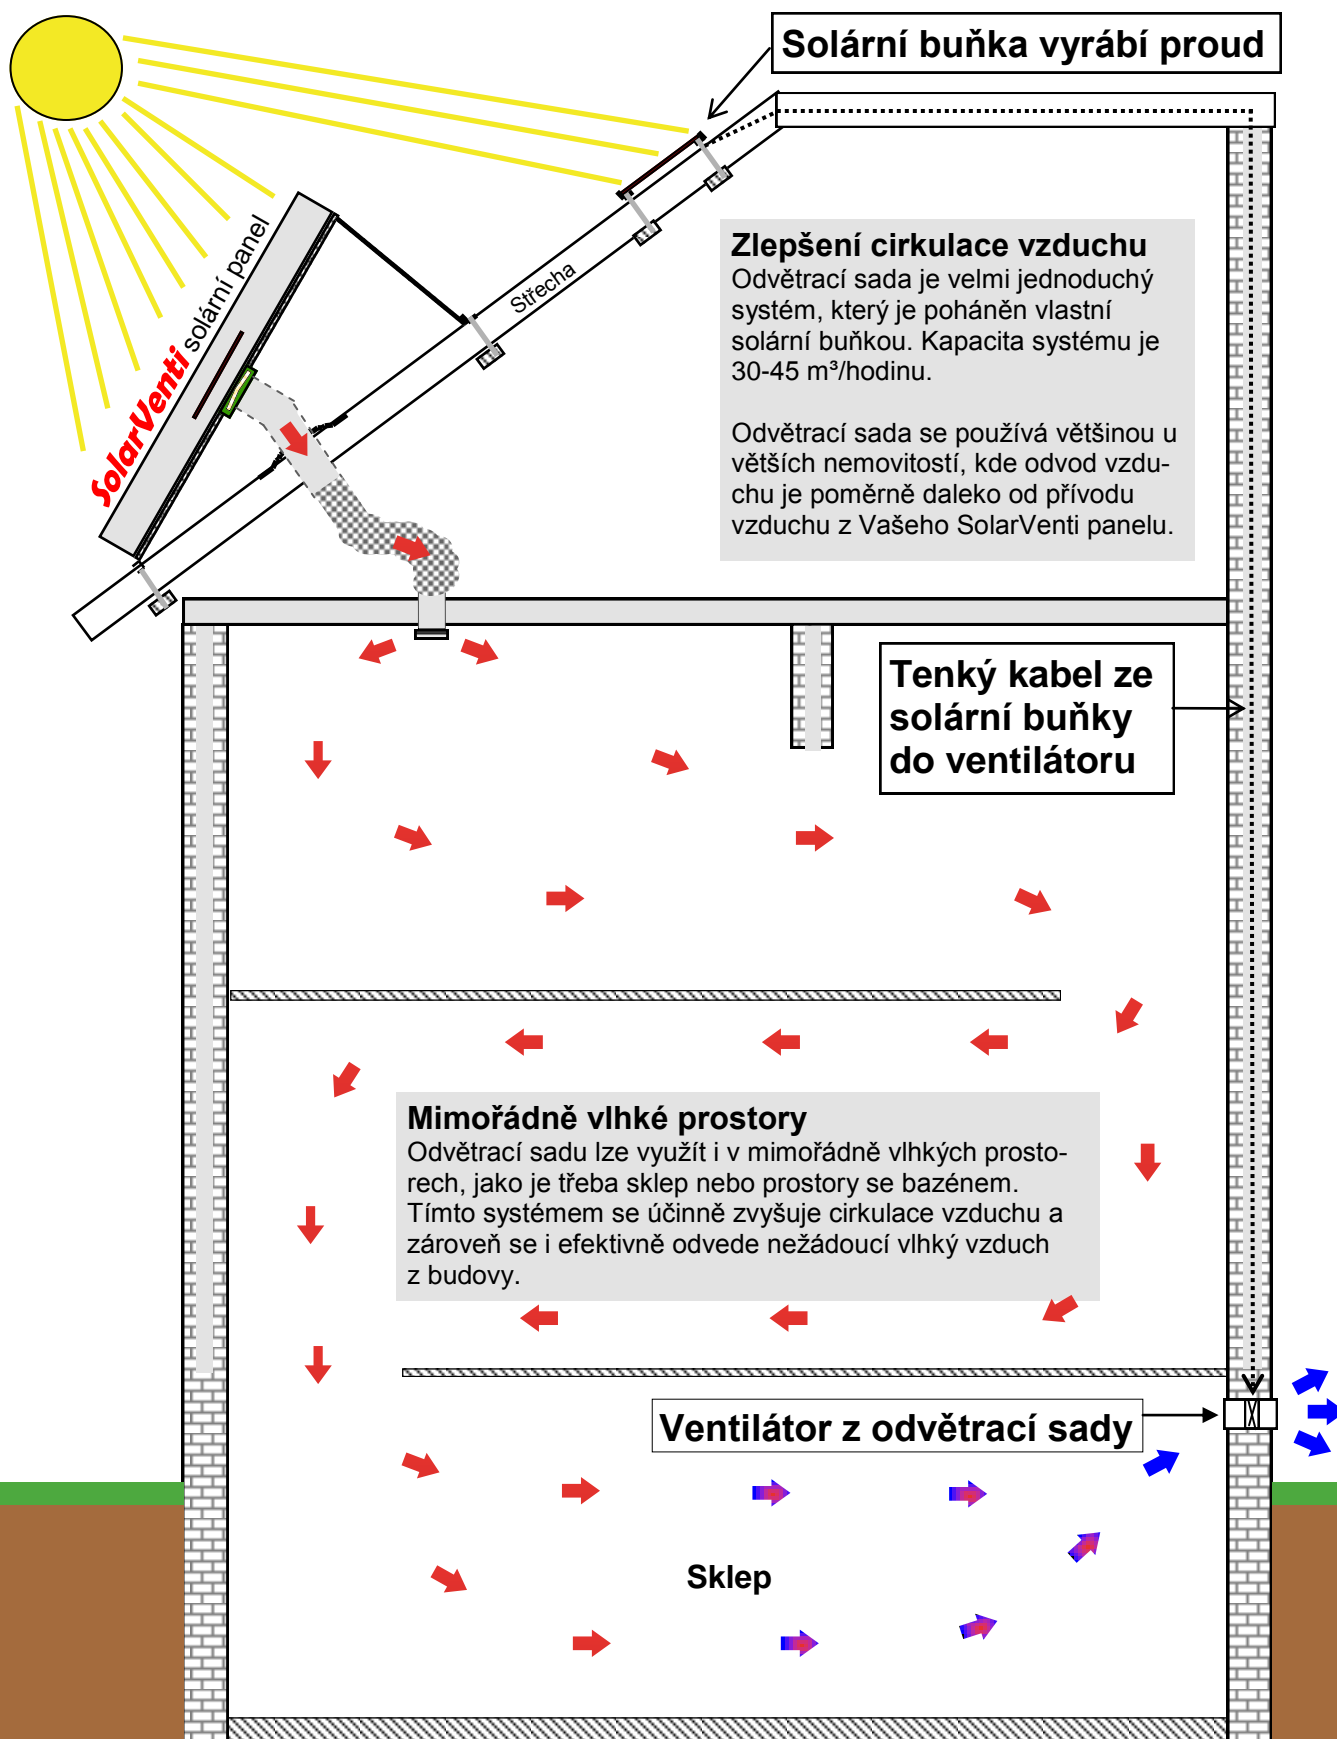

Zvýšený výkon se **SolarVenti** "Odvětrací sadou"

Pro větší nemovitosti a mimořádně vlhké prostory

Jedná se o speciální produkt SolarVenti, který odsává vlhký a zatuchlý vzduch z Vaší nemovitosti a tím zvyšuje celkový efekt teplovzdušných panelů SolarVenti.

Zvýšený výkon se **SolarVenti** "Odvětrací sadou"

"Odvětrací sada" obsahuje:

1 ks čtvercová mřížka 190 x 190 mm
 1 ks rámeček ø125 mm
 1 ks hliníková flexibilní roura ø125 x 250 mm
 1 ks roury se zabudovaným ventilátorem ø125 x 250 mm (lze zkrátit)
 1 ks zpětná klapka ø125 mm
 1 ks rámeček na vst. vzd. ventil ø125 mm
 1 ks vstupní vzduchový ventil ø125 mm
 1 ks 6W solární buňka + 3 metry kabelu
 Úchyty a šrouby

Roura s ventilátorem se usadí do díry vyvrtané do zdi. Nakonec se solární buňka propojí s ventilátorem pomocí tenkého kabelu.

Jak se ovládá zařízení?

Jakmile začne sluníčko svítit na solární buňku, spustí se ventilátor.