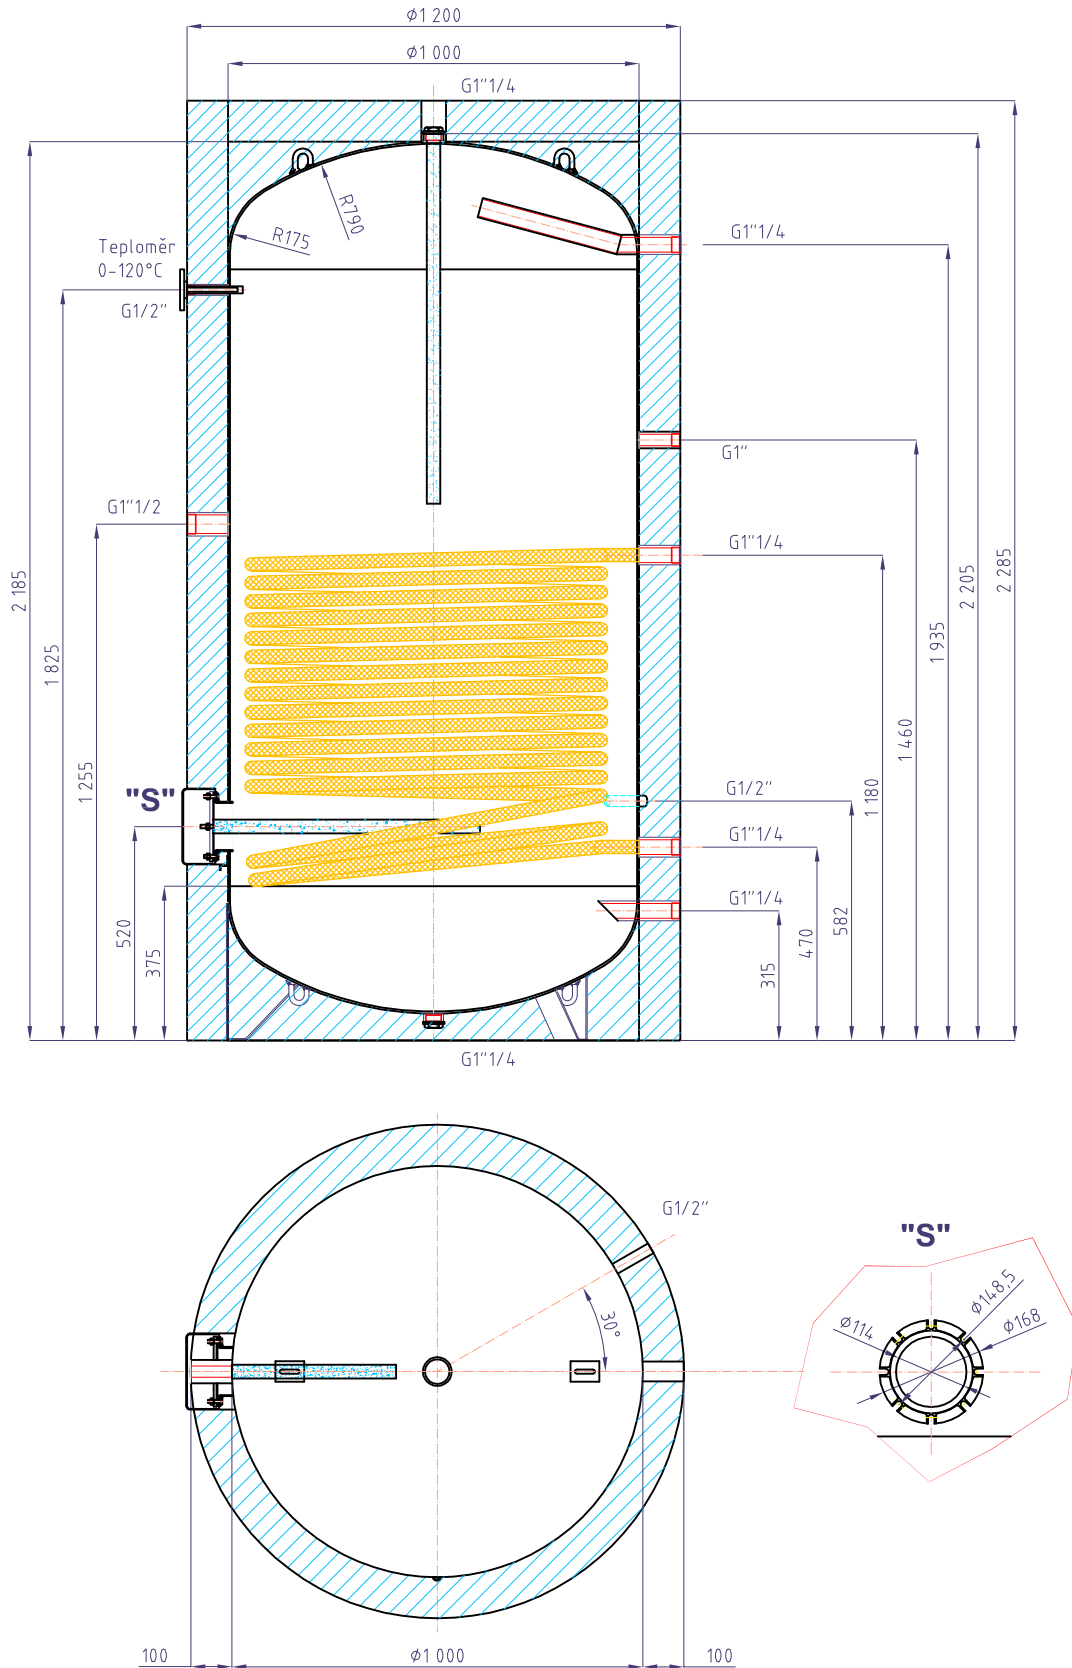

Zásobníkový ohřívač vody Regulus RBC1500

kód: 7834

Celkový objem zásobníku:.....	1500 l
Objem dolního topného hada:.....	26 l
Plocha dolního topného hada:.....	4,2 m ²
Maximální provozní teplota zásobníku:.....	95 °C
Maximální provozní teplota topného hada:.....	110 °C
Maximální provozní tlak zásobníku:.....	10 bar
Maximální provozní tlak topného hada:.....	10 bar
Příprava TV $\Delta t=35^{\circ}\text{C}$ (80/60 - 10/45)-dolní had:	2024 (124) l/h(kW)
Hmotnost prázdné nádrže:.....	282 kg