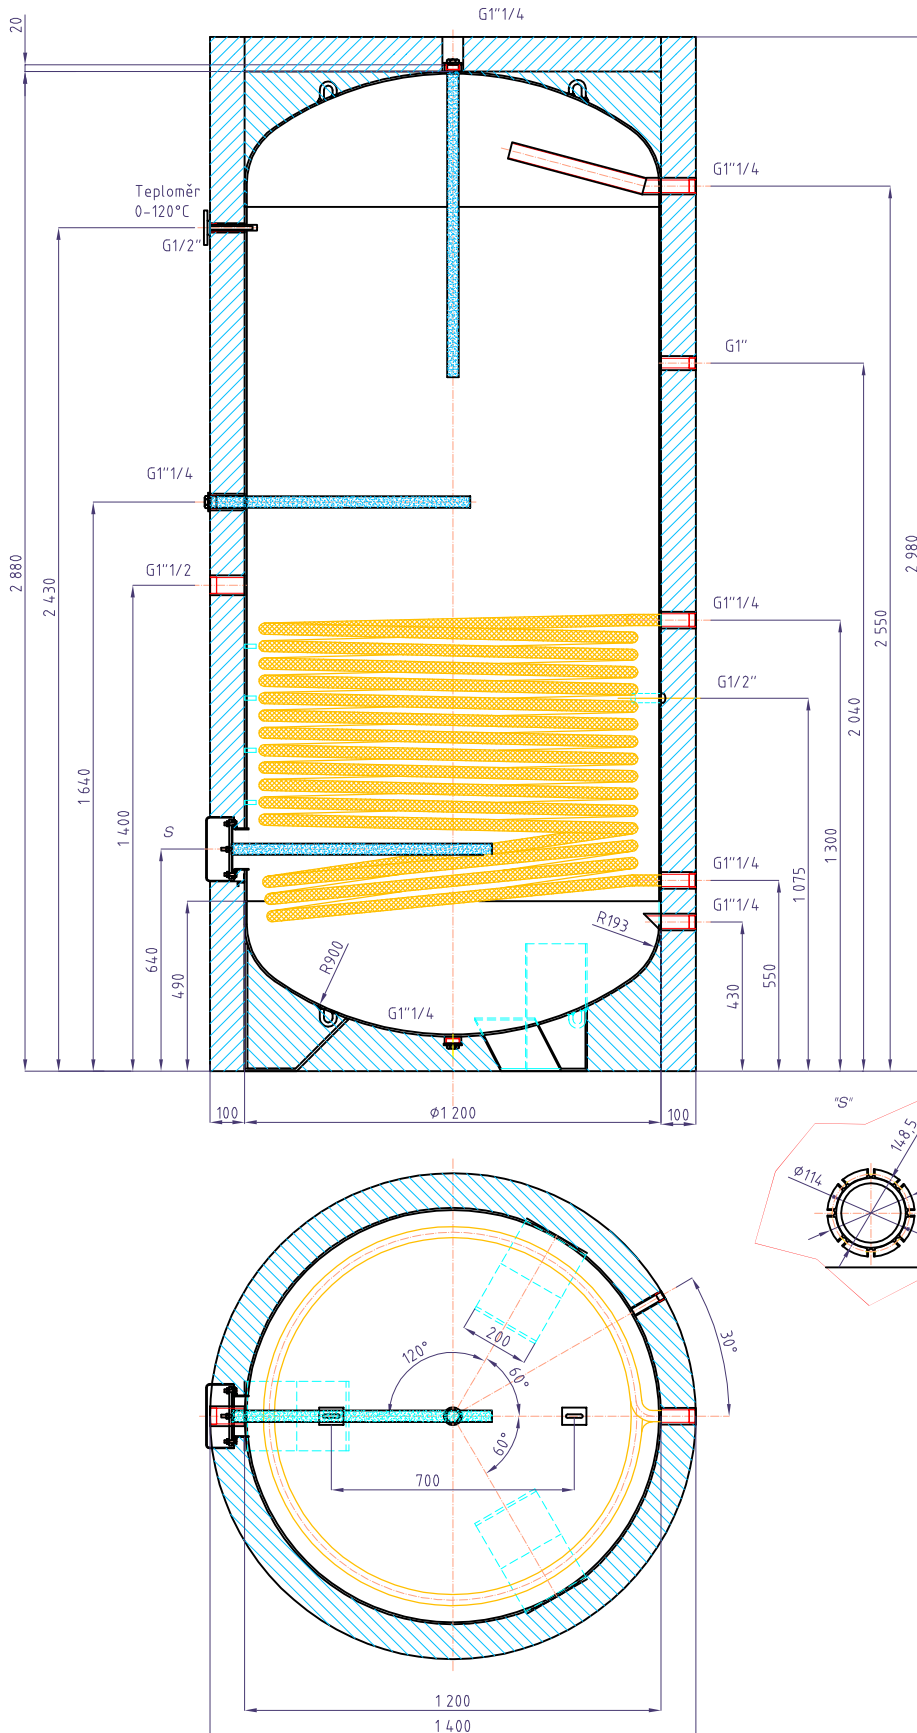

Zásobníkový ohřivač vody Regulus RBC3000

kód: 8477

Celkový objem zásobníku:.....	3000 l
Objem dolního topného hada:.....	31,5 l
Plocha dolního topného hada:.....	5,2 m ²
Maximální provozní teplota zásobníku:.....	95 °C
Maximální provozní teplota topného hada:.....	110 °C
Maximální provozní tlak zásobníku:.....	10 bar
Maximální provozní tlak topného hada:.....	10 bar
Příprava TV $\Delta t=35^{\circ}\text{C}$ (80/60 - 10/45)-dolní had:	3848 (157) l/h(kW)
Hmotnost prázdné nádrže:.....	446 kg