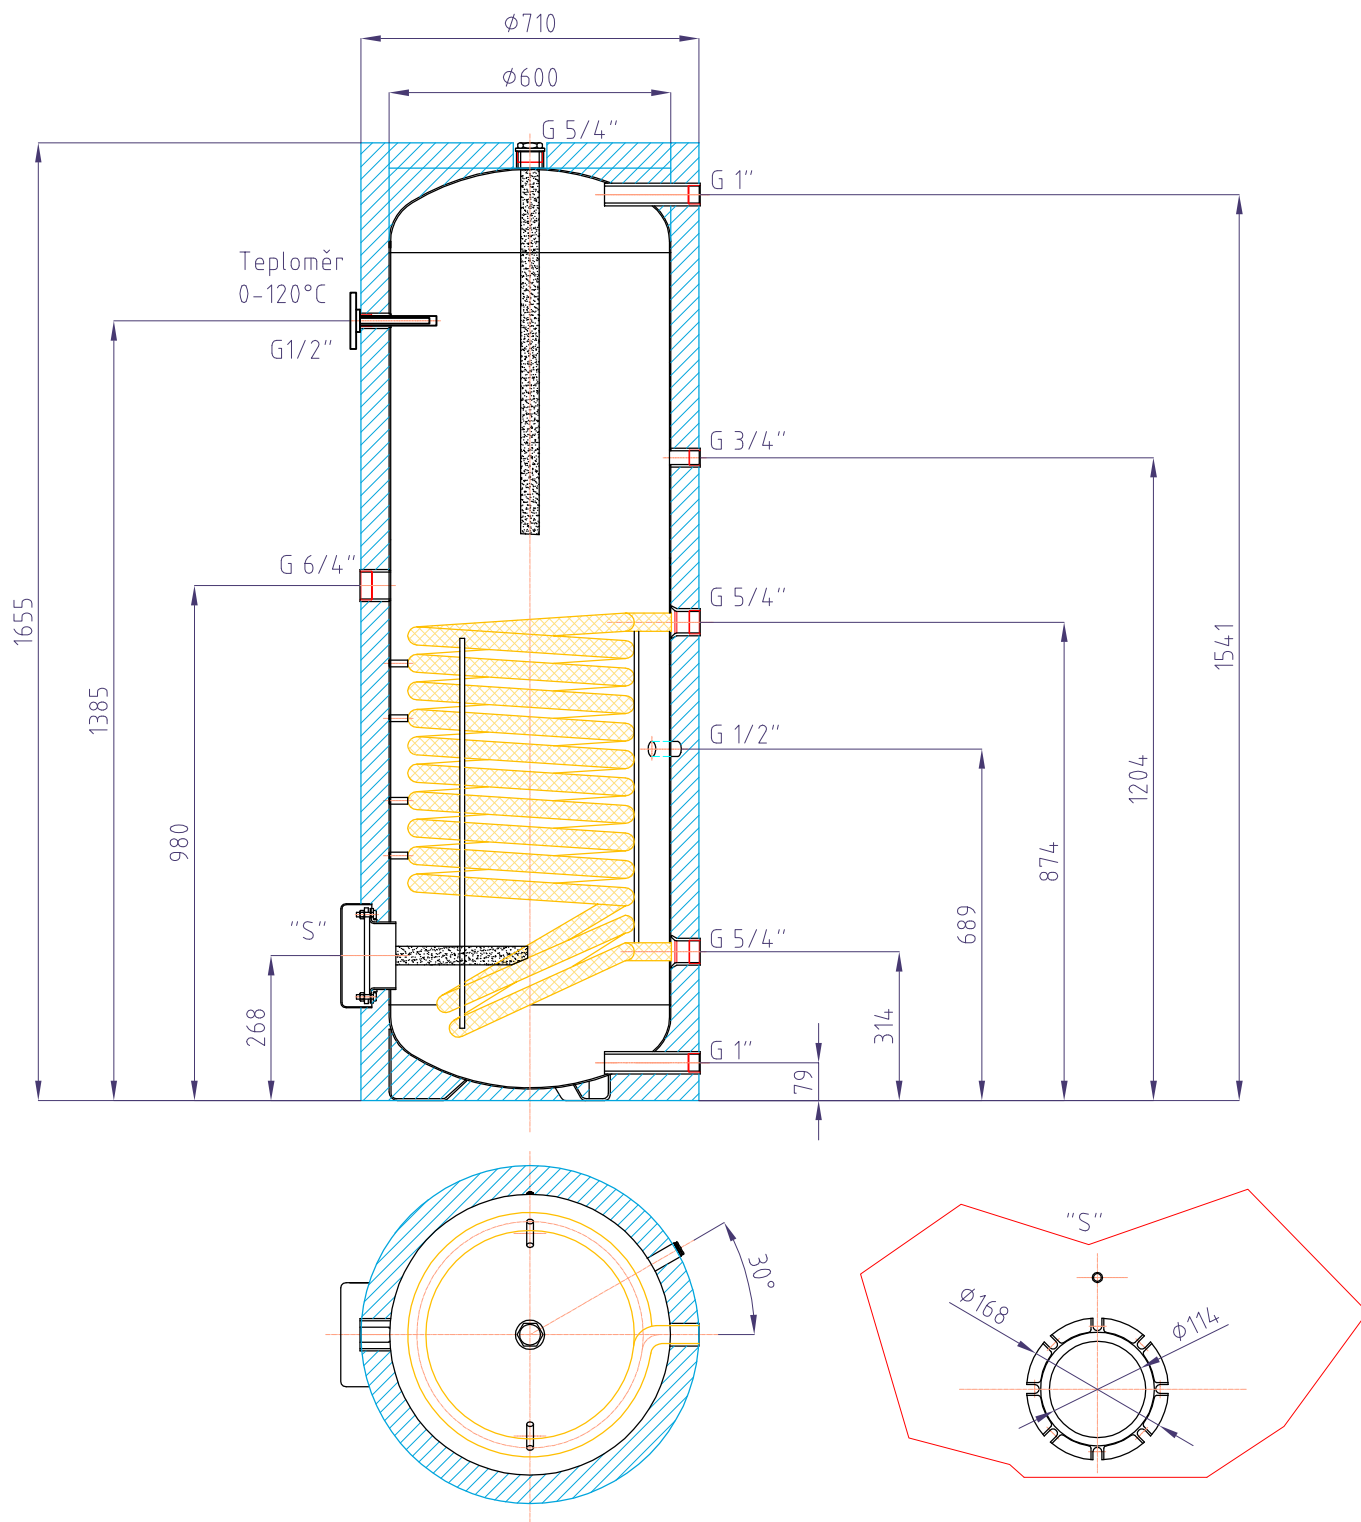

## Regulus RBC400

kód: 6479

Celkový objem zásobníku:.....	400 l
Objem topného hada:.....	11 l
Plocha topného hada:.....	1,9 m <sup>2</sup>
Maximální provozní teplota zásobníku:.....	95 °C
Maximální provozní teplota topného hada:.....	110 °C
Maximální provozní tlak zásobníku:.....	10 bar
Maximální provozní tlak topného hada:.....	10 bar
Příprava TV $\Delta t=35^{\circ}\text{C}$ (80/60 - 10/45):.....	1620(65,8) l/h(kW)
Hmotnost prázdné nádrže:.....	131 kg