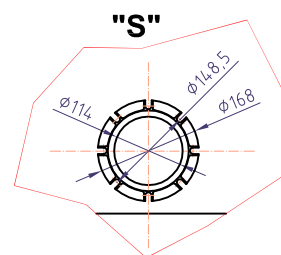

Zásobníkový ohřivač vody

Regulus R2BC1500

kód: 8478

Celkový objem zásobníku:.....	1500 l
Objem horního topného hada:.....	14 l
Objem dolního topného hada:.....	26,5 l
Plocha horního topného hada:.....	2,5 m ²
Plocha dolního topného hada:.....	4,2 m ²
Maximální provozní teplota zásobníku:.....	95 °C
Maximální provozní teplota topných hadů:.....	110 °C
Maximální provozní tlak zásobníku:.....	6-10 bar
Maximální provozní tlak topných hadů:.....	10 bar
Příprava TV $\Delta t=35^{\circ}\text{C}$ (80/60 - 10/45)-horní had:	1850 (75) l/h(kW)
Příprava TV $\Delta t=35^{\circ}\text{C}$ (80/60 - 10/45)-dolní had:	3138 (128) l/h(kW)
Hmotnost prázdné nádrže:.....	302 kg