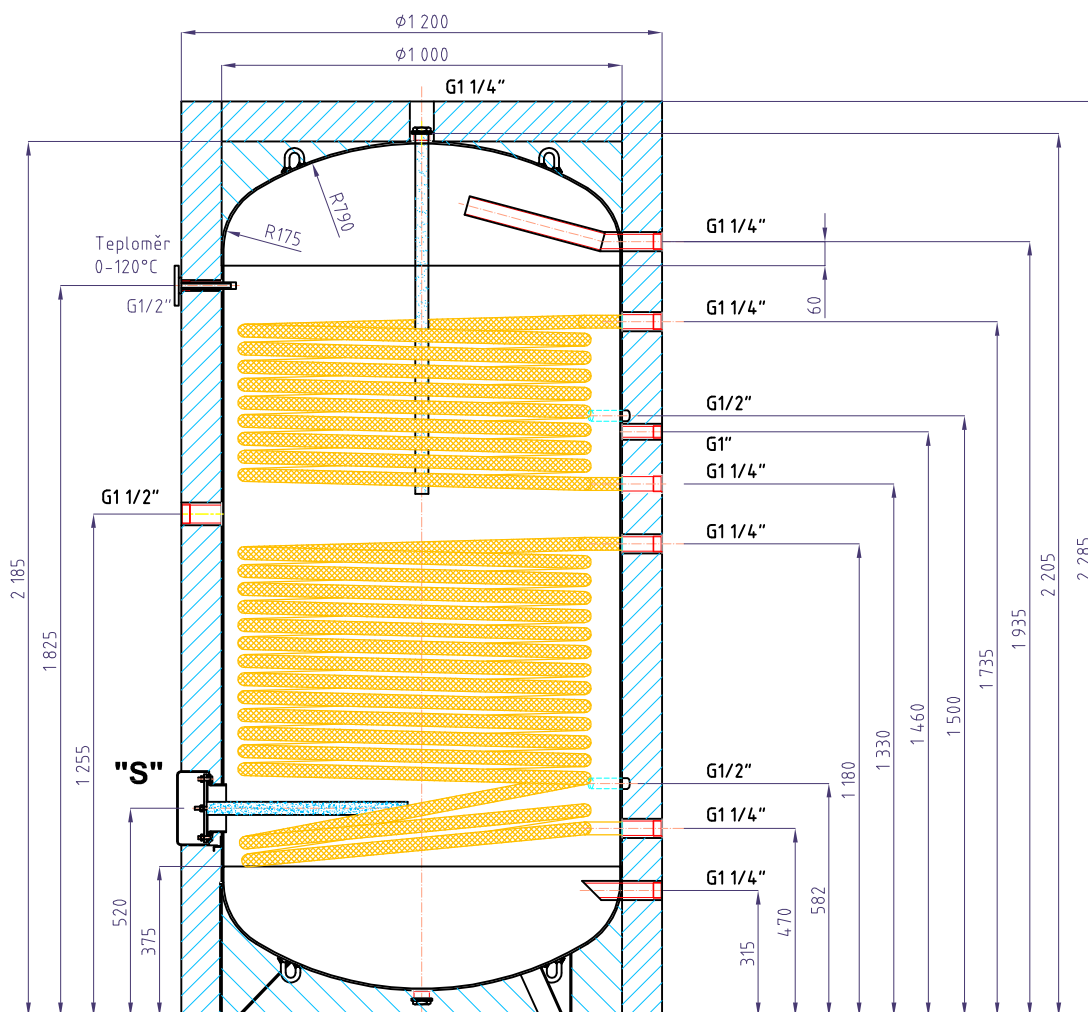

Zásobníkový ohřivač vody

Regulus R2BC1500

kód: 8478

Celkový objem zásobníku:.....	1500 l
Objem horního topného hada:.....	14 l
Objem dolního topného hada:.....	26,5 l
Plocha horního topného hada:.....	2,5 m ²
Plocha dolního topného hada:.....	4,2 m ²
Maximální provozní teplota zásobníku:.....	95 °C
Maximální provozní teplota topných hadů:.....	110 °C
Maximální provozní tlak zásobníku:.....	6-10 bar
Maximální provozní tlak topných hadů:.....	10 bar
Příprava TV $\Delta t=35^{\circ}\text{C}$ (80/60 - 10/45)-horní had:	1850 (75) l/h(kW)
Příprava TV $\Delta t=35^{\circ}\text{C}$ (80/60 - 10/45)-dolní had:	3138 (128) l/h(kW)
Hmotnost prázdné nádrže:.....	302 kg