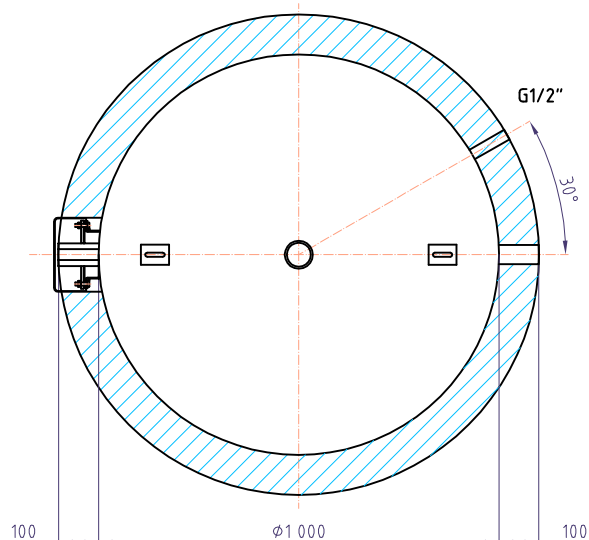

Zásobníkový ohřivač vody

Regulus R2BC1500

kód: 8478

Celkový objem zásobníku:.....	1500 l
Objem horního topného hada:.....	14 l
Objem dolního topného hada:.....	26,5 l
Plocha horního topného hada:.....	2,5 m ²
Plocha dolního topného hada:.....	4,2 m ²
Maximální provozní teplota zásobníku:.....	95 °C
Maximální provozní teplota topných hadů:.....	110 °C
Maximální provozní tlak zásobníku:.....	6-10 bar
Maximální provozní tlak topných hadů:.....	10 bar
Příprava TV $\Delta t=35^{\circ}\text{C}$ (80/60 - 10/45)-horní had:	1850 (75) l/h(kW)
Příprava TV $\Delta t=35^{\circ}\text{C}$ (80/60 - 10/45)-dolní had:	3138 (128) l/h(kW)
Hmotnost prázdné nádrže:.....	302 kg