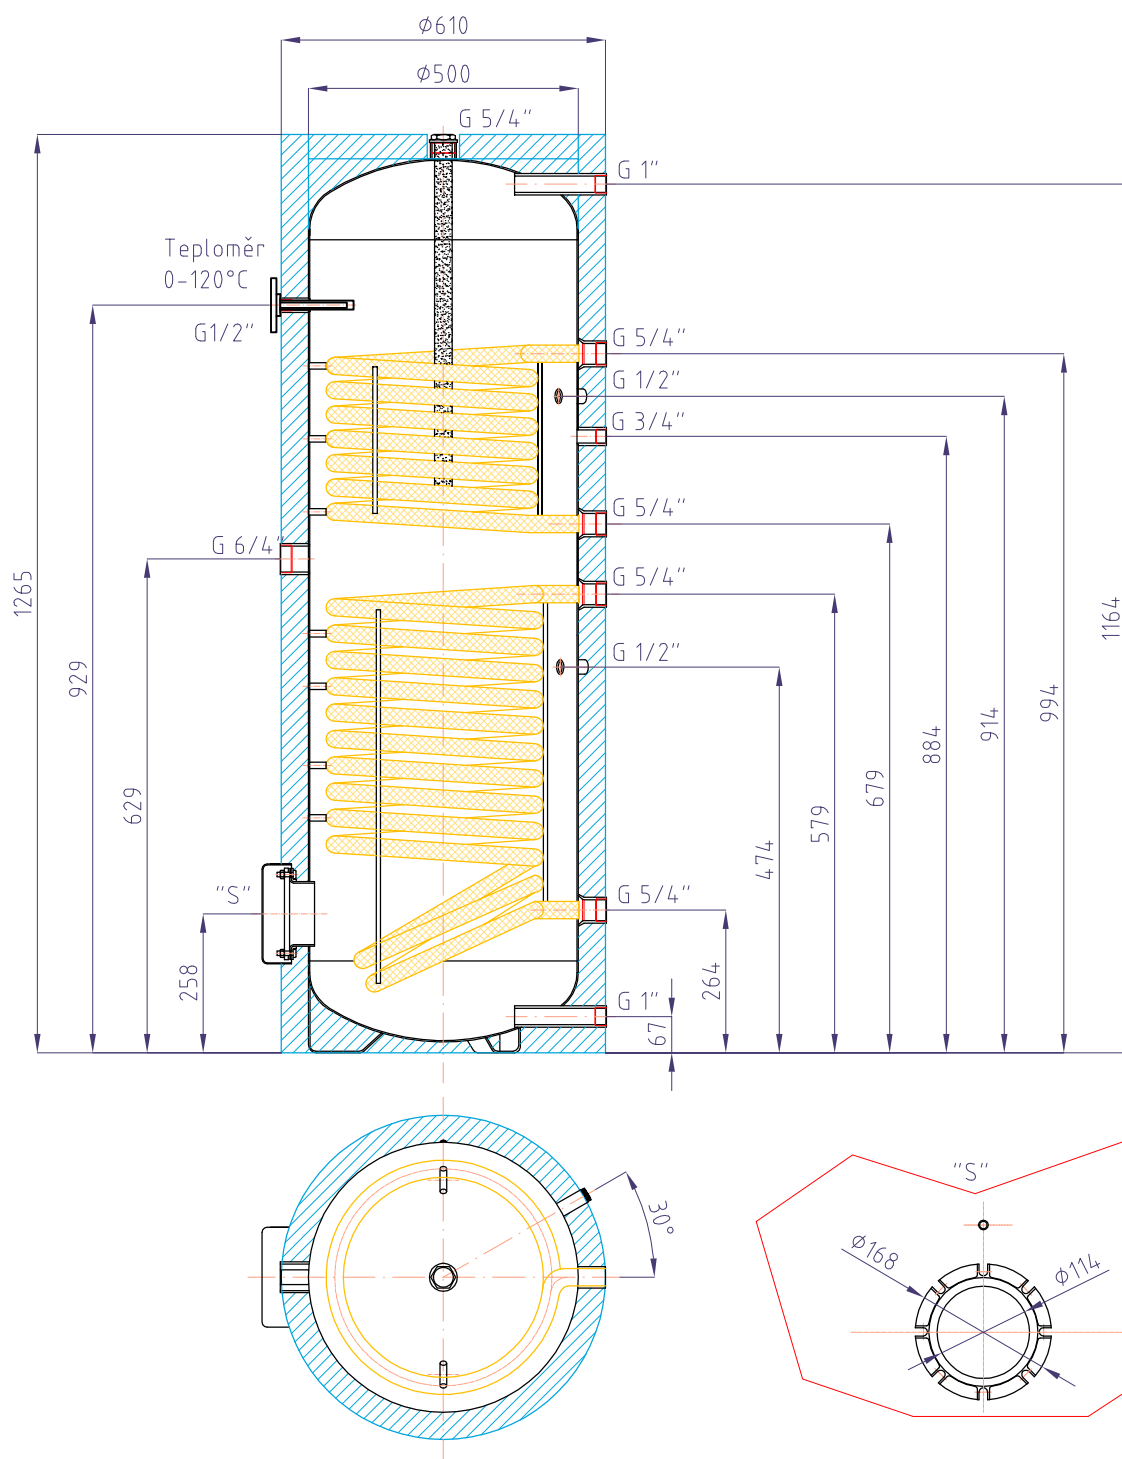

Zásobníkový ohřivač vody

Regulus R2BC200

kód: 6481

| | |
|---|---------------------|
| Celkový objem zásobníku:..... | 200 l |
| Objem horního topného hada:..... | 4,9 l |
| Objem dolního topného hada:..... | 4,9 l |
| Plocha horního topného hada:..... | 0,8 m ² |
| Plocha dolního topného hada:..... | 0,8 m ² |
| Maximální provozní teplota zásobníku:..... | 95 °C |
| Maximální provozní teplota topných hadů:..... | 110 °C |
| Maximální provozní tlak zásobníku:..... | 6-10 bar |
| Maximální provozní tlak topných hadů:..... | 10 bar |
| Příprava TV $\Delta t=35^{\circ}\text{C}$ (80/60 - 10/45) -horní had: | 680 (27,7) l/h (kW) |
| Příprava TV $\Delta t=35^{\circ}\text{C}$ (80/60 - 10/45) -dolní had: | 680 (27,7) l/h (kW) |
| Hmotnost prázdné nádrže:..... | 96 kg |