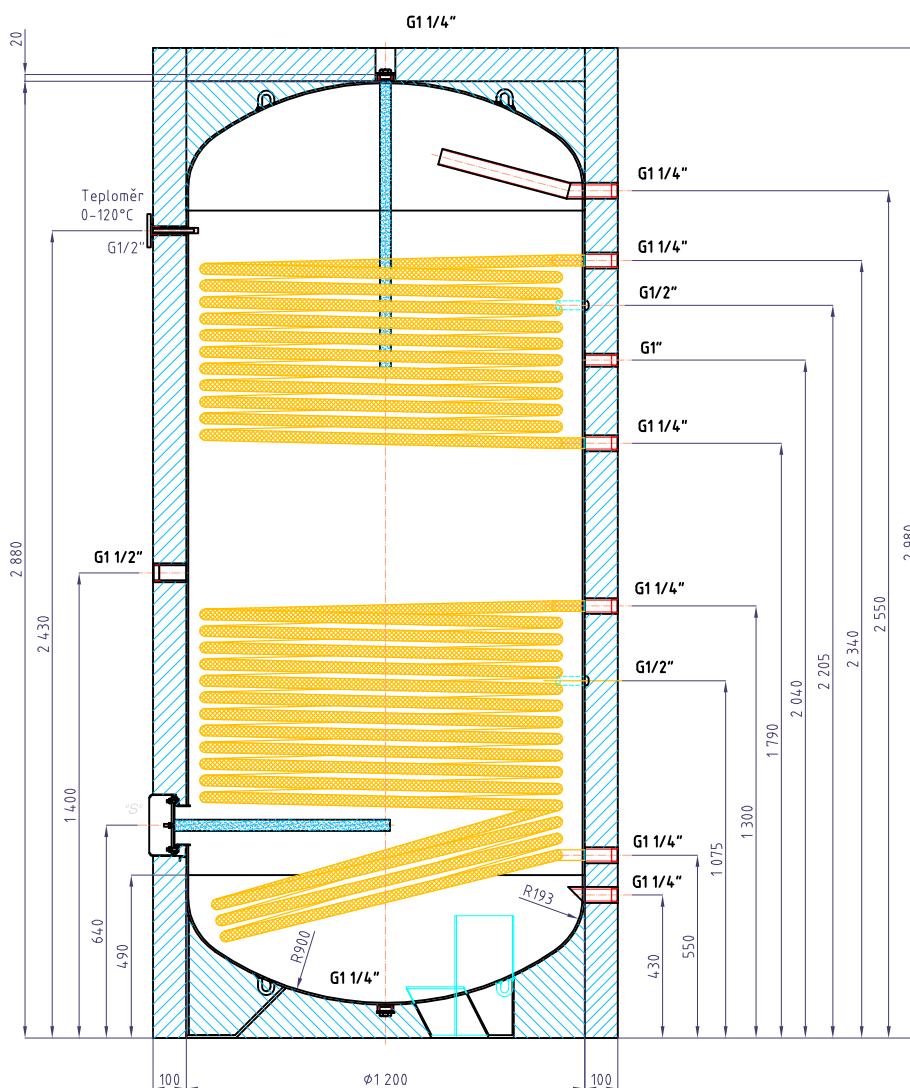

Zásobníkový ohřivač vody

Regulus R2BC3000

kód: 8474

Celkový objem zásobníku:.....	3000 l
Objem horního topného hada:.....	22,5 l
Objem dolního topného hada:.....	31,5 l
Plocha horního topného hada:.....	3,8 m ²
Plocha dolního topného hada:.....	5,2 m ²
Maximální provozní teplota zásobníku:.....	95 °C
Maximální provozní teplota topných hadů:.....	110 °C
Maximální provozní tlak zásobníku:.....	6-10 bar
Maximální provozní tlak topných hadů:.....	10 bar
Příprava TV Δt=35°C (80/60 - 10/45)-horní had:	2744 (112) l/h(kW)
Příprava TV Δt=35°C (80/60 - 10/45)-dolní had:	3885 (158) l/h(kW)
Hmotnost prázdné nádrže:.....	466 kg