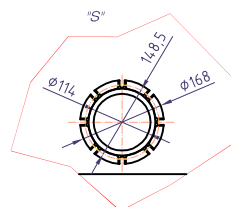

Zásobníkový ohřivač vody

Regulus R2BC3000

kód: 8474

Celkový objem zásobníku:.....	3000 l
Objem horního topného hada:.....	22,5 l
Objem dolního topného hada:.....	31,5 l
Plocha horního topného hada:.....	3,8 m ²
Plocha dolního topného hada:.....	5,2 m ²
Maximální provozní teplota zásobníku:.....	95 °C
Maximální provozní teplota topných hadů:.....	110 °C
Maximální provozní tlak zásobníku:.....	6-10 bar
Maximální provozní tlak topných hadů:.....	10 bar
Příprava TV Δt=35°C (80/60 - 10/45)-horní had:	2744 (112) l/h(kW)
Příprava TV Δt=35°C (80/60 - 10/45)-dolní had:	3885 (158) l/h(kW)
Hmotnost prázdné nádrže:.....	466 kg