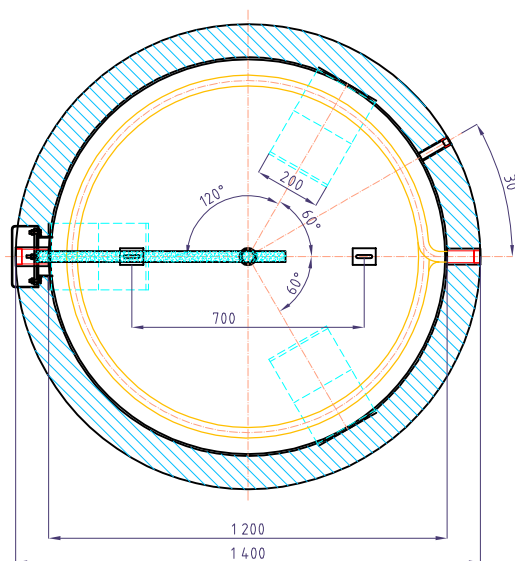

Zásobníkový ohřivač vody

Regulus R2BC3000

kód: 8474

Celkový objem zásobníku:.....	3000 l
Objem horního topného hada:.....	22,5 l
Objem dolního topného hada:.....	31,5 l
Plocha horního topného hada:.....	3,8 m ²
Plocha dolního topného hada:.....	5,2 m ²
Maximální provozní teplota zásobníku:.....	95 °C
Maximální provozní teplota topných hadů:.....	110 °C
Maximální provozní tlak zásobníku:.....	6-10 bar
Maximální provozní tlak topných hadů:.....	10 bar
Příprava TV Δt=35°C (80/60 - 10/45)-horní had:	2744 (112) l/h(kW)
Příprava TV Δt=35°C (80/60 - 10/45)-dolní had:	3885 (158) l/h(kW)
Hmotnost prázdné nádrže:.....	466 kg