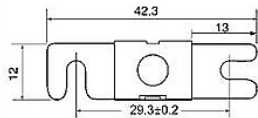

MIDI, MEGA and ANL fuses, and fuse holders

www.victronenergy.com

MIDI fuse

MIDI fuses 32V	Appr. voltage drop	Cold resistance
MIDI fuse 100A/32V	60 mV	0,45 mΩ
MIDI fuse 125A/32V	60 mV	0,30 mΩ
MIDI fuse 150A/32V	80 mV	0,30 mΩ
MIDI -fuse 200A/32V	80 mV	0,25 mΩ
MIDI fuses 58V	Appr. voltage drop	Cold resistance
MIDI fuse 60A/58V	70 mV	0,9 mΩ
MIDI fuse 100A/58V	70 mV	0,45 mΩ

MEGA fuses 32V	Appr. voltage drop	Cold resistance
MEGA fuse 60A/32V	120 mV	1,5 mΩ
MEGA fuse 80A/32V	90 mV	0,7 mΩ
MEGA fuse 100A/32V	90 mV	0,6 mΩ
MEGA fuse 125A/32V	90 mV	0,4 mΩ
MEGA fuse 150A/32V	90 mV	0,35 mΩ
MEGA fuse 175A/32V	90 mV	0,3 mΩ
MEGA fuse 200A/32V	80 mV	0,25 mΩ
MEGA fuse 225A/32V	80 mV	0,22 mΩ
MEGA fuse 250A/32V	80 mV	0,2 mΩ
MEGA fuse 300A/32V	80 mV	0,17 mΩ
MEGA fuse 400A/32V	70 mV	0,13 mΩ
MEGA fuse 500A/32V	70 mV	0,1 mΩ
MEGA fuses 58V	Appr. voltage drop	Cold resistance
MEGA fuse 125A/58V	90 mV	0,4 mΩ
MEGA fuse 200A/58V	80 mV	0,25 mΩ
MEGA fuse 250A/58V	80 mV	0,2 mΩ
MEGA fuse 300A/58V	80 mV	0,17 mΩ

ANL fuses 80V	Appr. voltage drop	Cold resistance
ANL fuse 400A/80V	125 mV	0,3 mΩ
ANL fuse 500A/80V	100 mV	0,25 mΩ