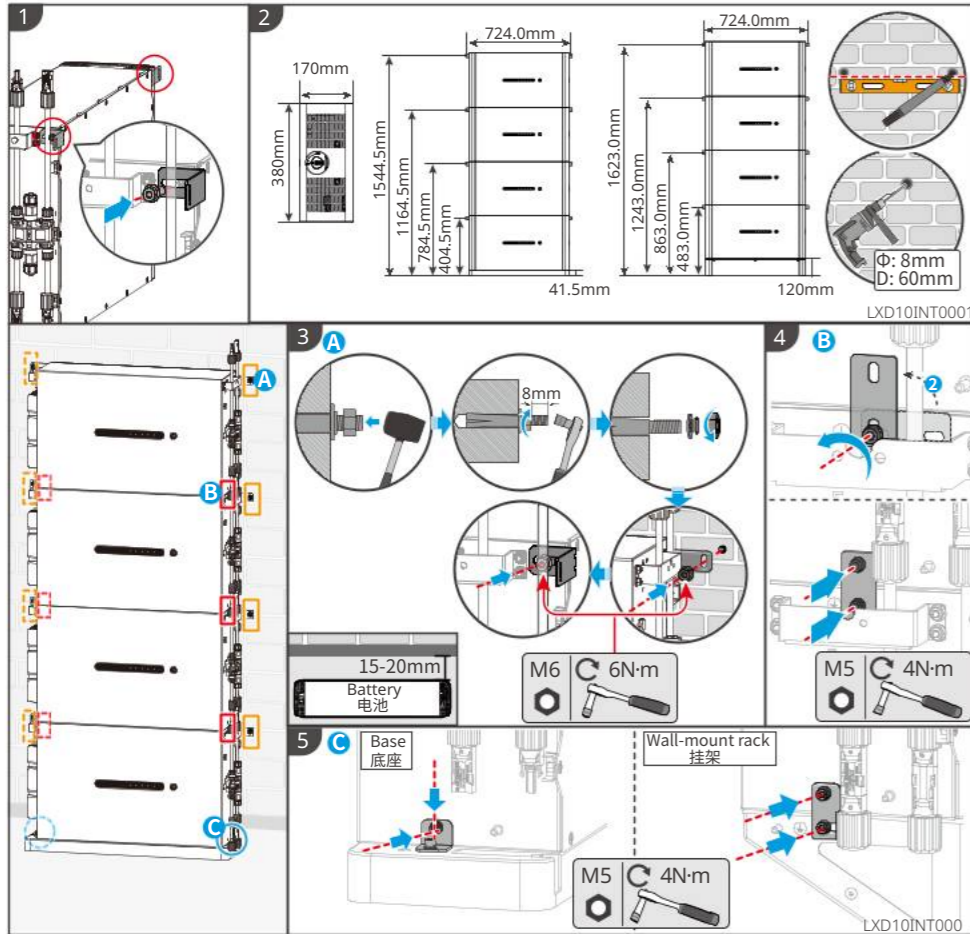

Procedure

CS Elektrické připojení
ES Conexión eléctrica
IT Allacciamento elettrico
PT Ligação elétrica
DE Elektroanschluss
FR Raccordement électrique
NL Elektrische aansluiting
ZH 电气连接
EN Electrical Connection
HU Elektromos csatlakozás
PL Połączenie elektryczne

SolarGo APP

SEMS Portal APP

SEMS Portal EB

Lynx Home D Series ser Manual

Lynx Home D 系列用户手册

小固云窗 APP

小固云窗 WEB